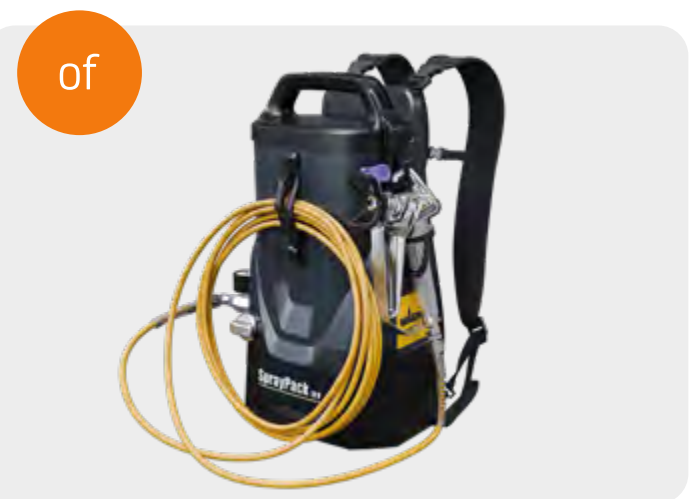

- 5 liter Sigma S2U Nova Spray Primer (wit of kleur)
- 10 liter Sigma S2U Nova Spray Gloss, Satin of Matt (wit of kleur)
- 1x Graco Ultra Quickshot of Wagner Pro Move 300

Graco Ultra Quickshot

Ideaal voor kleine projecten zoals deuren, sierlijsten, dakranden etc. Voor het verspuiten van lakken en grondverven.

- Klein en lichtgewicht; gewicht 2,9kg (exclusief verf)
- Perfecte airless afwerking
- DeWalt 18V accu
- Maximaal instelbare druk van 138 bar
- Inhoud beker; 1 liter

Wagner Control Pro 300 Move

Bruikbaar als rugzak, mobiele of stationaire verfspuit. Ideaal voor projecten op moeilijker bereikbare plekken. Voor het verspuiten van o.a. lakken, muur- en grondverven.

- HEA technologie: tot wel 55% minder overspray
- Bosch 18V accu
- Maximaal instelbare druk van 110 bar
- Inhoud reservoir; 4,7 liter
- Gewicht 5,2kg (exclusief verf)

Looptijd:
4 november t/m 31 december 2024