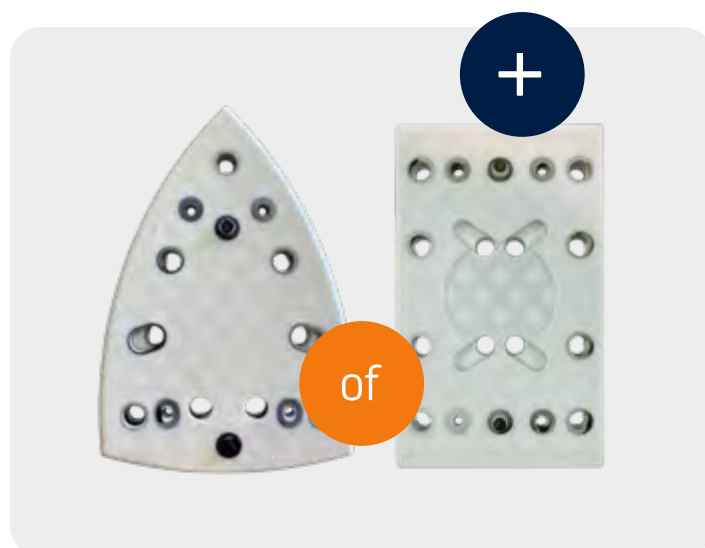

PROGOLD

Uw resultaat telt. Sigma.

Alles voor de feestdagen!

Schuurzool met S2U No

- 1 liter Sigma S2U Nova Primer (wit of kleur)
- 1 liter Sigma S2U Nova Matt, Satin, Semi-Gloss of Gloss (wit of kleur)
- 1x schuurzool delta 100x150mm of schuurzool rechthoek 80x133mm