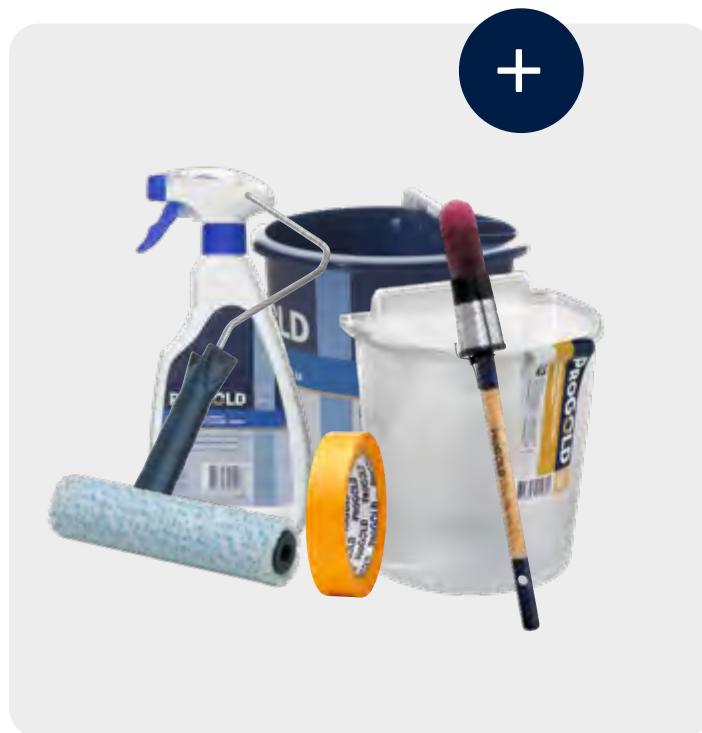

Looptijd:
4 november t/m 31 december 2024

PROGOLD

Uw resultaat telt. Sigma.

Alles voor de feestdagen!

Compleet met S2U Nova

- 1 liter Sigma S2U Nova Primer (wit of kleur)
- 2 liter Sigma S2U Nova Matt, Satin, Semi-Gloss of Gloss (wit of kleur)
- **Progold Compleet Set bestaande uit:**
 - 10x Verfrol Excellent Acrylic 10cm
 - 1x Verfbeugel 29 cm lang
 - 1x Verfbak combi M
 - 1x Inlay (verfbak) combi M set à 3 stuks
 - 1x Masking tape geel 24mm
 - 1x Allesreiniger spray 500 ml
 - 1x Kwast patentpunt Exclusive White 7700 of Kwast patentpunt 7320 Classic flex; keuze maat 14 of 16

Looptijd:
4 november t/m 31 december 2024

PROGOLD

Uw resultaat telt. Sigma.

Alles voor de feestdagen!

Kerst met S2U Nova

- 1 liter Sigma S2U Nova Primer (wit of kleur)
- 3 liter Sigma S2U Nova Matt, Satin, Semi-Gloss of Gloss (wit of kleur)
- 1x Nordmann Kerstboom 1.75-2m (incl. thuisbezorging)

of

- 2,5 liter Sigma S2U Nova Primer (wit of kleur)
- 2,5 liter Sigma S2U Nova Matt, Satin, Semi-Gloss of Gloss (wit of kleur)
- 1x Nordmann Kerstboom 1.75-2m (incl. thuisbezorging)

+

Bestel jouw
kerstboom
vóór
12-12-'24